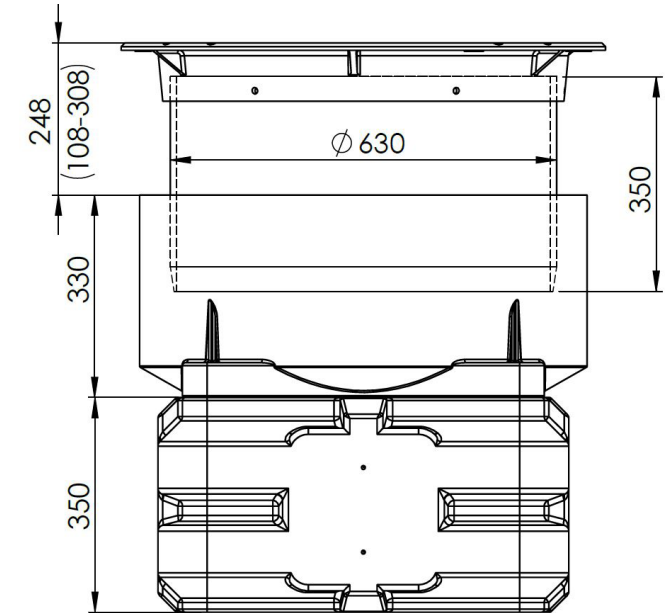

Lisätietoa

Dueta kokoomakaivo tilauslomake

Tutustu Pipelifen [toimitusehtoihin](#).Jakotukki, vakio 

- Piirin koko Ø40mm
- Virtausmittarin säätöalue 5-42 l/min

Piirien määrä

Kansisto:

Korotuskappale:

Jakotukki, erikoismalli 

- Piirin koko Ø
- Piirien määrä
- Jakotukki
- Virtausmittarin säätöalue
- Läpimenevä

Tulosta

Lähetä

Tyhjennä