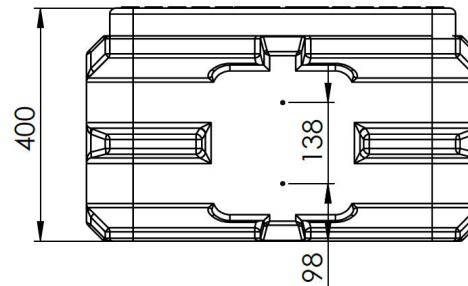

Lisätietoa

Dueta kokoomakaivo tilauslomake

Tutustu Pipelifen [toimitusehtoihin](#).Jakotukki, vakio 

- Piirin koko Ø40mm
- Virtausmittarin säätöalue 5-42 l/min

Piirien määrä

Kansisto:

Korotuskappale:

Jakotukki, erikoismalli 

- Piirin koko Ø
- Piirien määrä
- Jakotukki
- Virtausmittarin säätöalue
- Läpimenevä

Tulosta

Lähetä

Tyhjennä