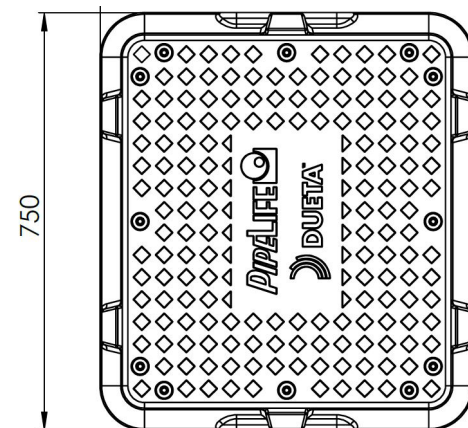

Lisätietoa

Dueta kokoomakaivo tilauslomake

Tutustu Pipelifen [toimitusehtoihin](#).Jakotukki, vakio 

- Piirin koko Ø40mm
- Virtausmittarin säätöalue 5-42 l/min

Piirien määrä

Kansisto:

Korotuskappale:

Jakotukki, erikoismalli 

- Piirin koko Ø
- Piirien määrä
- Jakotukki
- Virtausmittarin säätöalue
- Läpimenevä

Tulosta

Lähetä

Tyhjennä