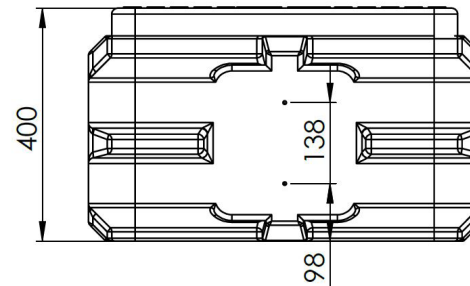

Lisätietoa

Dueta kokoomakaivo tilauslomake

Tutustu Pipelifen [toimitusehtoihin](#).Jakotukki, vakio 

- Piirin koko Ø40mm
- Virtausmittarin säätöalue 5-42 l/min

Piirien määrä

Kansisto:

Korotuskappale:

Jakotukki, erikoismalli 

- Piirin koko Ø
- Piirien määrä
- Jakotukki
- Virtausmittarin säätöalue
- Läpimenevä

Tulosta

Lähetä

Tyhjennä