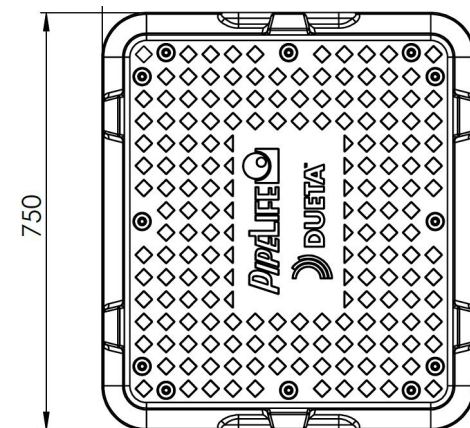

Lisätietoa

Dueta kokoomakaivo tilauslomake

Tutustu Pipelifen [toimitusehtoihin](#).Jakotukki, vakio 

- Piirin koko Ø40mm
- Virtausmittarin säätöalue 5-42 l/min

Piirien määrä

Kansisto:

Korotuskappale:

Jakotukki, erikoismalli 

- Piirin koko Ø
- Piirien määrä
- Jakotukki
- Virtausmittarin säätöalue
- Läpimenevä

Tulosta

Lähetä

Tyhjennä