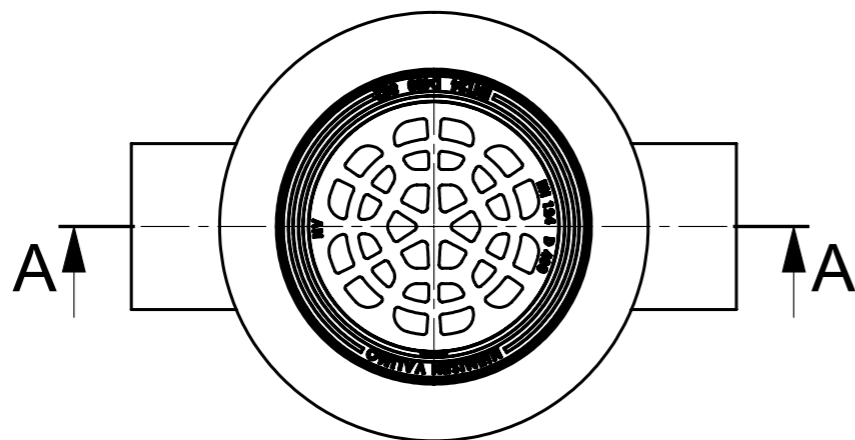

SVK 1300-2390

SADEVESIKAIVO

- Ritoläkansi Ø500, 40t
- Ritoläkansi Ø630, 40t

Lisävarusteet:

- Jäätymissuoja
- Vesilukko ja huuhteluputki
 - Ø110
 - Ø160
 - Ø200
- Ilman vesilukkoa

Kaivon korkeus H (vj-mp) = ____ mm

Materiaali:	Rakennustoimenpide: Tyypik kuva	Suunnittelija / Piirtäjä: SR	Pvm: 25.03.2020
 Työnumero:	Rakennuskohteen nimi ja osoite:	Massa:	Sivu: 1/1
 TALOKAIVO www.talokaivo.fi	Kuvaukset / Sisältö: SVK 1300-2390 SADEVESIKAIVO	Arkkikoko: A3	Mittakaava: 1:5
		Tuotenumero:	Rev