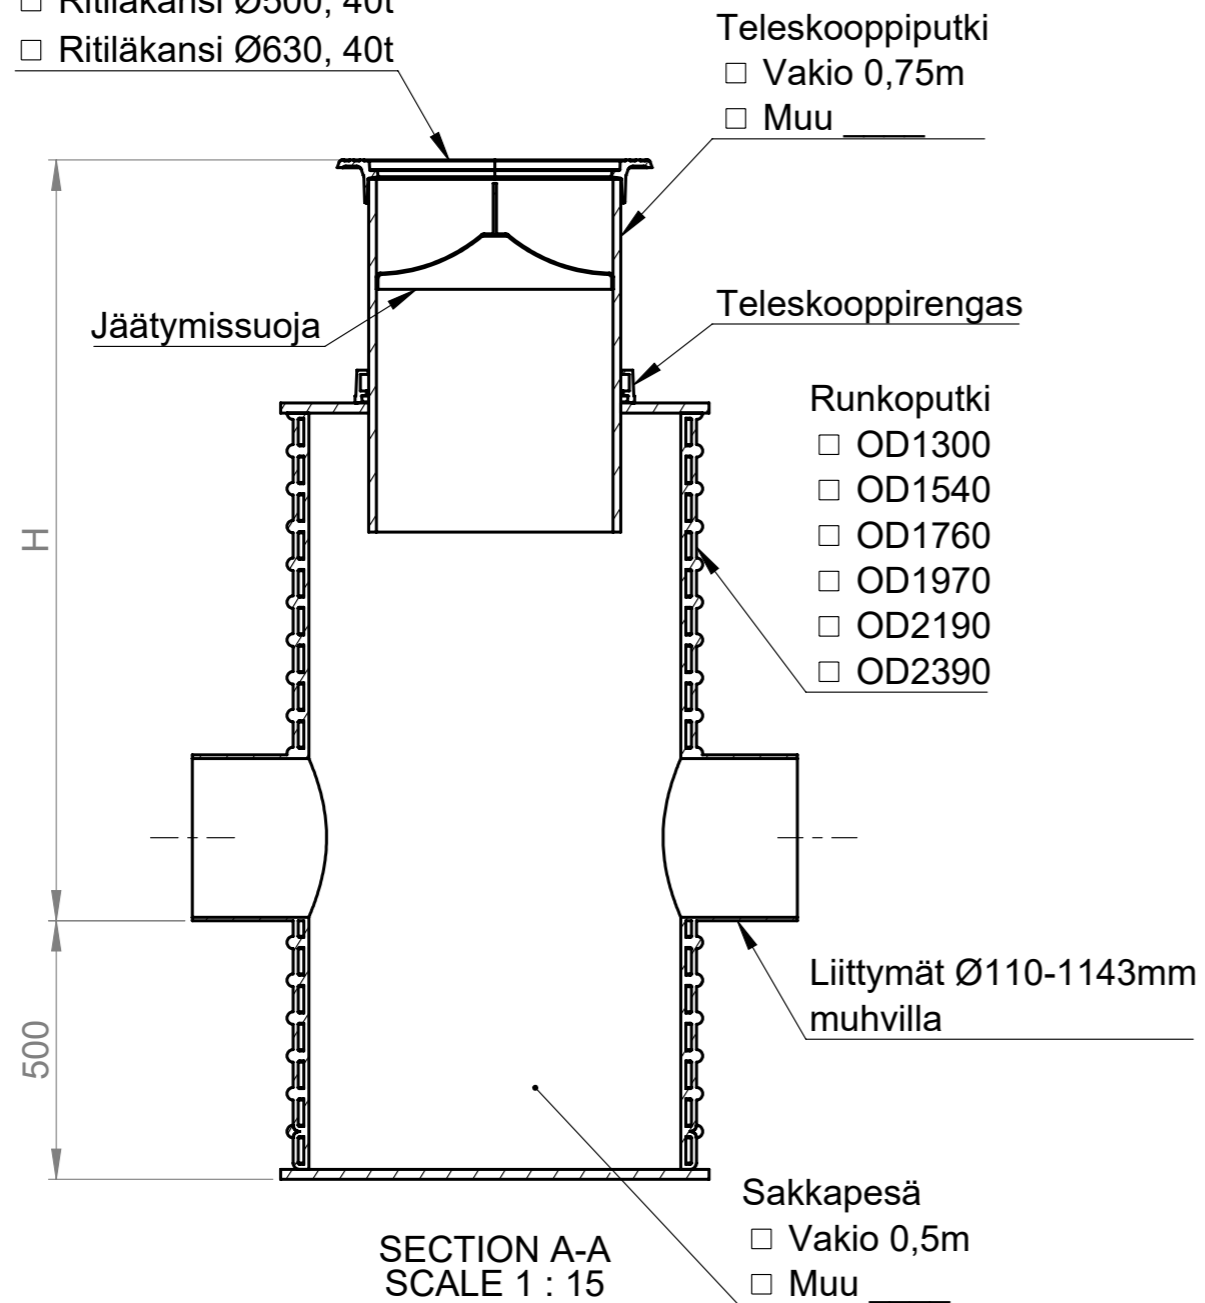

SVK 1300-2390

SADEVESIKAIVO

- Ritoläkansi Ø500, 40t
- Ritoläkansi Ø630, 40t

Lisävarusteet:

- Jäätymissuoja
- Vesilukko ja huuhteluputki
 - Ø110
 - Ø160
 - Ø200
- Ilman vesilukkoa

Kaivon korkeus H (vj-mp) = ____ mm

Materiaali:	Rakennustoimenpide: Tyypik kuva	Suunnittelija / Piirtäjä: SR	Pvm: 25.03.2020
 Työnumero:	Rakennuskohteen nimi ja osoite:	Massa:	Sivu: 1/1
 TALOKAIVO www.talokaivo.fi	Kuvaukset / Sisältö: SVK 1300-2390 SADEVESIKAIVO	Arkkikoko: A3	Mittakaava: 1:5
		Tuotenumero:	Rev