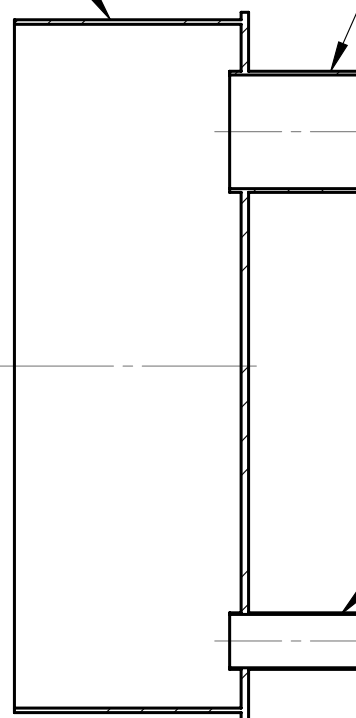

PÄÄTYHOLKKI

- PRAGMA ID400
- PRAGMA ID500
- PRAGMA ID600
- PRAGMA ID800
- MUU, MIKÄ? _____

- EI YLIVUOTOA
- TUPLAPUTKI
- NAL
- MUU, MIKÄ? _____
- Ø110
- Ø160
- Ø200
- MUU, MIKÄ? _____

SECTION A-A

- TUPLAPUTKI
- NAL
- MUU, MIKÄ? _____
- Ø110
- Ø160
- Ø200
- MUU, MIKÄ? _____

Materiaali: HDPE	Rakennustoimenpide: Tyypik kuva	Suunnittelija / Piirtäjä: SR	Pvm: 05.01.2021
 Työnumero:	Rakennuskohteen nimi ja osoite:	Massa:	Sivu: 1/1
 www.pipelife.com	Kuvaukset / Sisältö: PÄÄTYHOLKKI	Arkkikoko: A3	Mittakaava: 1:10
		Tuotenumero:	Rev