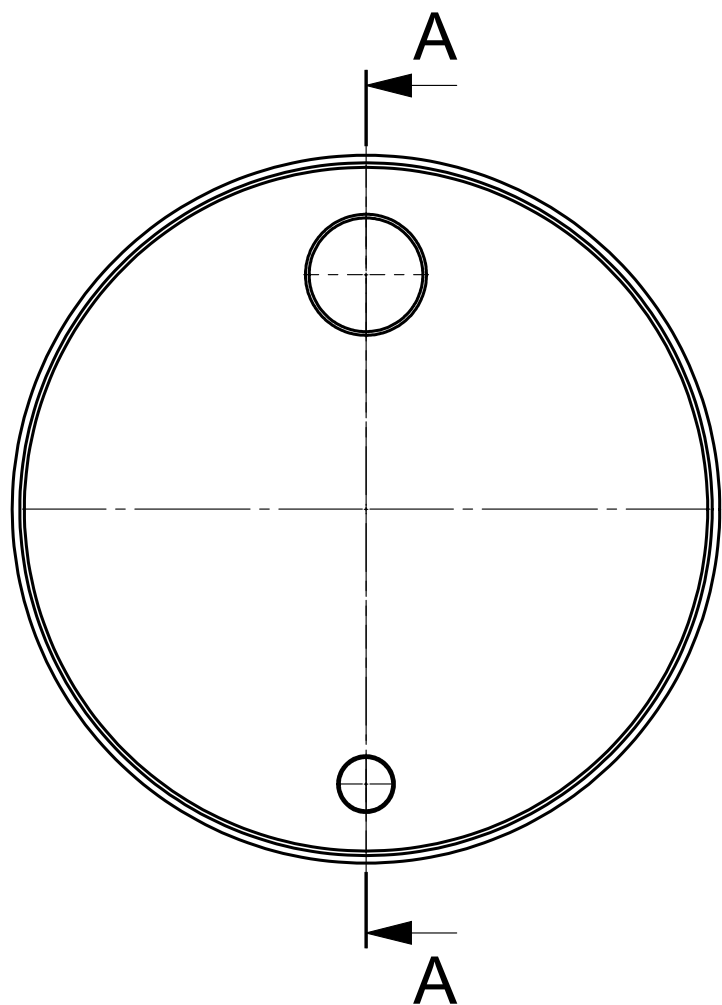

PÄÄTYHOLKKI

- PRAGMA ID400
- PRAGMA ID500
- PRAGMA ID600
- PRAGMA ID800
- MUU, MIKÄ? _____

- EI YLIVUOTOA
- TUPLAPUTKI
- NAL
- MUU, MIKÄ? _____
- Ø110
- Ø160
- Ø200
- MUU, MIKÄ? _____

SECTION A-A

- TUPLAPUTKI
- NAL
- MUU, MIKÄ? _____
- Ø110
- Ø160
- Ø200
- MUU, MIKÄ? _____

Materiaali: HDPE	Rakennustoimenpide: Tyypik kuva	Suunnittelija / Piirtäjä: SR	Pvm: 05.01.2021
 Työnumero:	Rakennuskohteen nimi ja osoite:	Massa:	Sivu: 1/1
 www.pipelife.com	Kuvaukset / Sisältö: PÄÄTYHOLKKI	Arkkikoko: A3	Mittakaava: 1:10
		Tuotenumero:	Rev