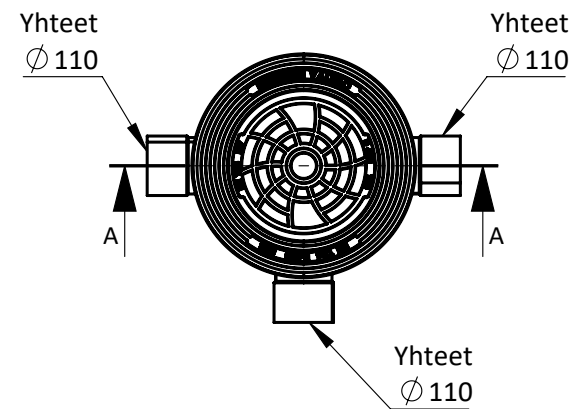

SALAOJAKAIVOPAKETTI 400/315

SECTION A-A
SCALE 1 : 15

Materiaali:	Rakennustoimenpide: TYYPPIKUVA	Suunnittelija / Piirtäjä: Sohel Rana	Pvm: 13.05.2024
 Työnumero:	Rakennuskohteen nimi ja osoite:	Massa:	Sivu: 1/1
 www.pipelife.com	Kuvaukset / Sisältö: SALAOJAKAIVOPAKETTI 400/315	Arkkikoko: A3	Mittakaava: 1:15
		Tuotenumero: 70026102	Rev