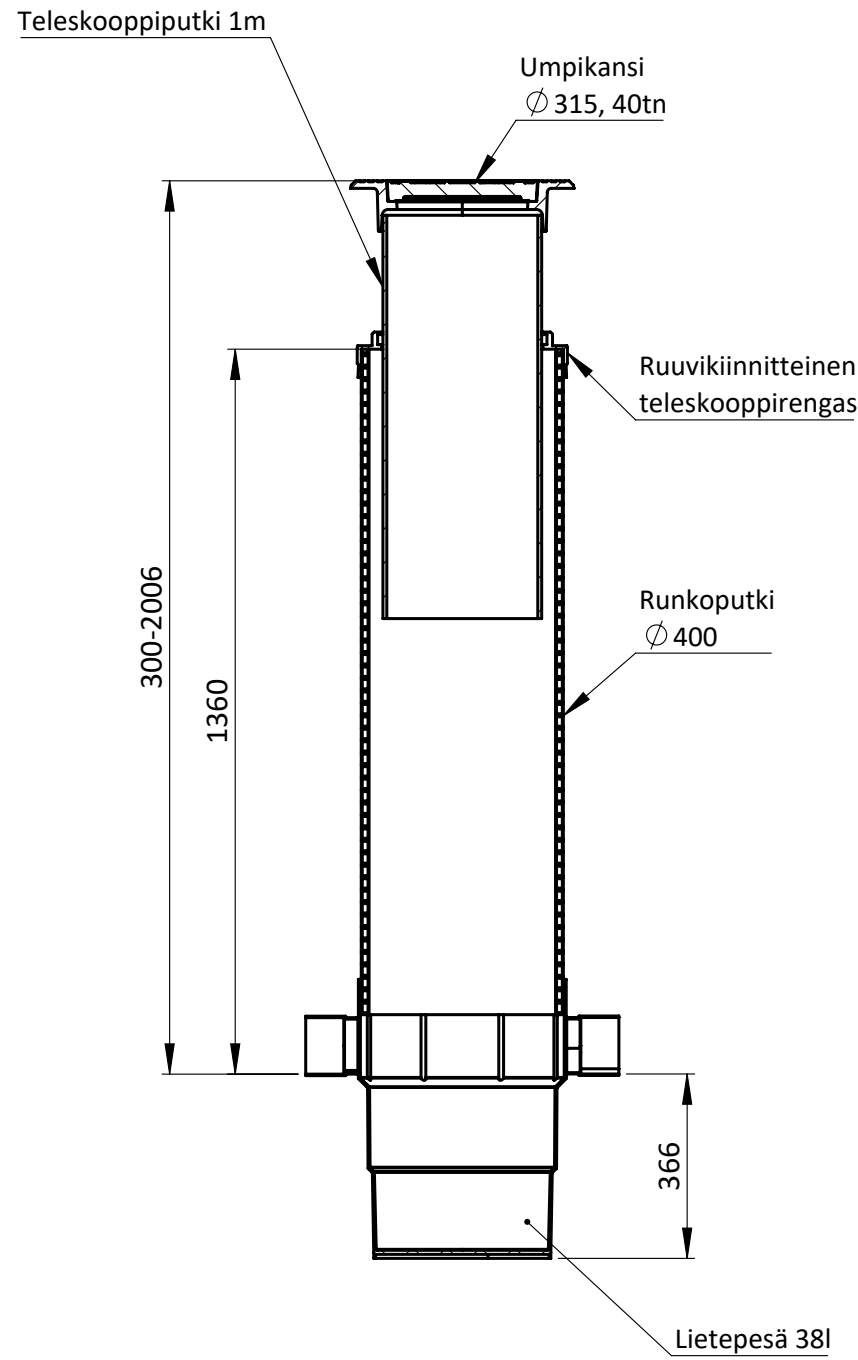

SALAOJAKAIVOPAKETTI 400/315

SECTION A-A
SCALE 1 : 15

Materiaali:	Rakennustoimenpide: TYYPPIKUVA	Suunnittelija / Piirtäjä: Sohel Rana	Pvm: 13.05.2024
 Työnumero:	Rakennuskohteen nimi ja osoite:	Massa:	Sivu: 1/1
 www.pipelife.com	Kuvaukset / Sisältö: SALAOJAKAIVOPAKETTI 400/315	Arkkikoko: A3	Mittakaava: 1:15
		Tuotenumero: 70026102	Rev