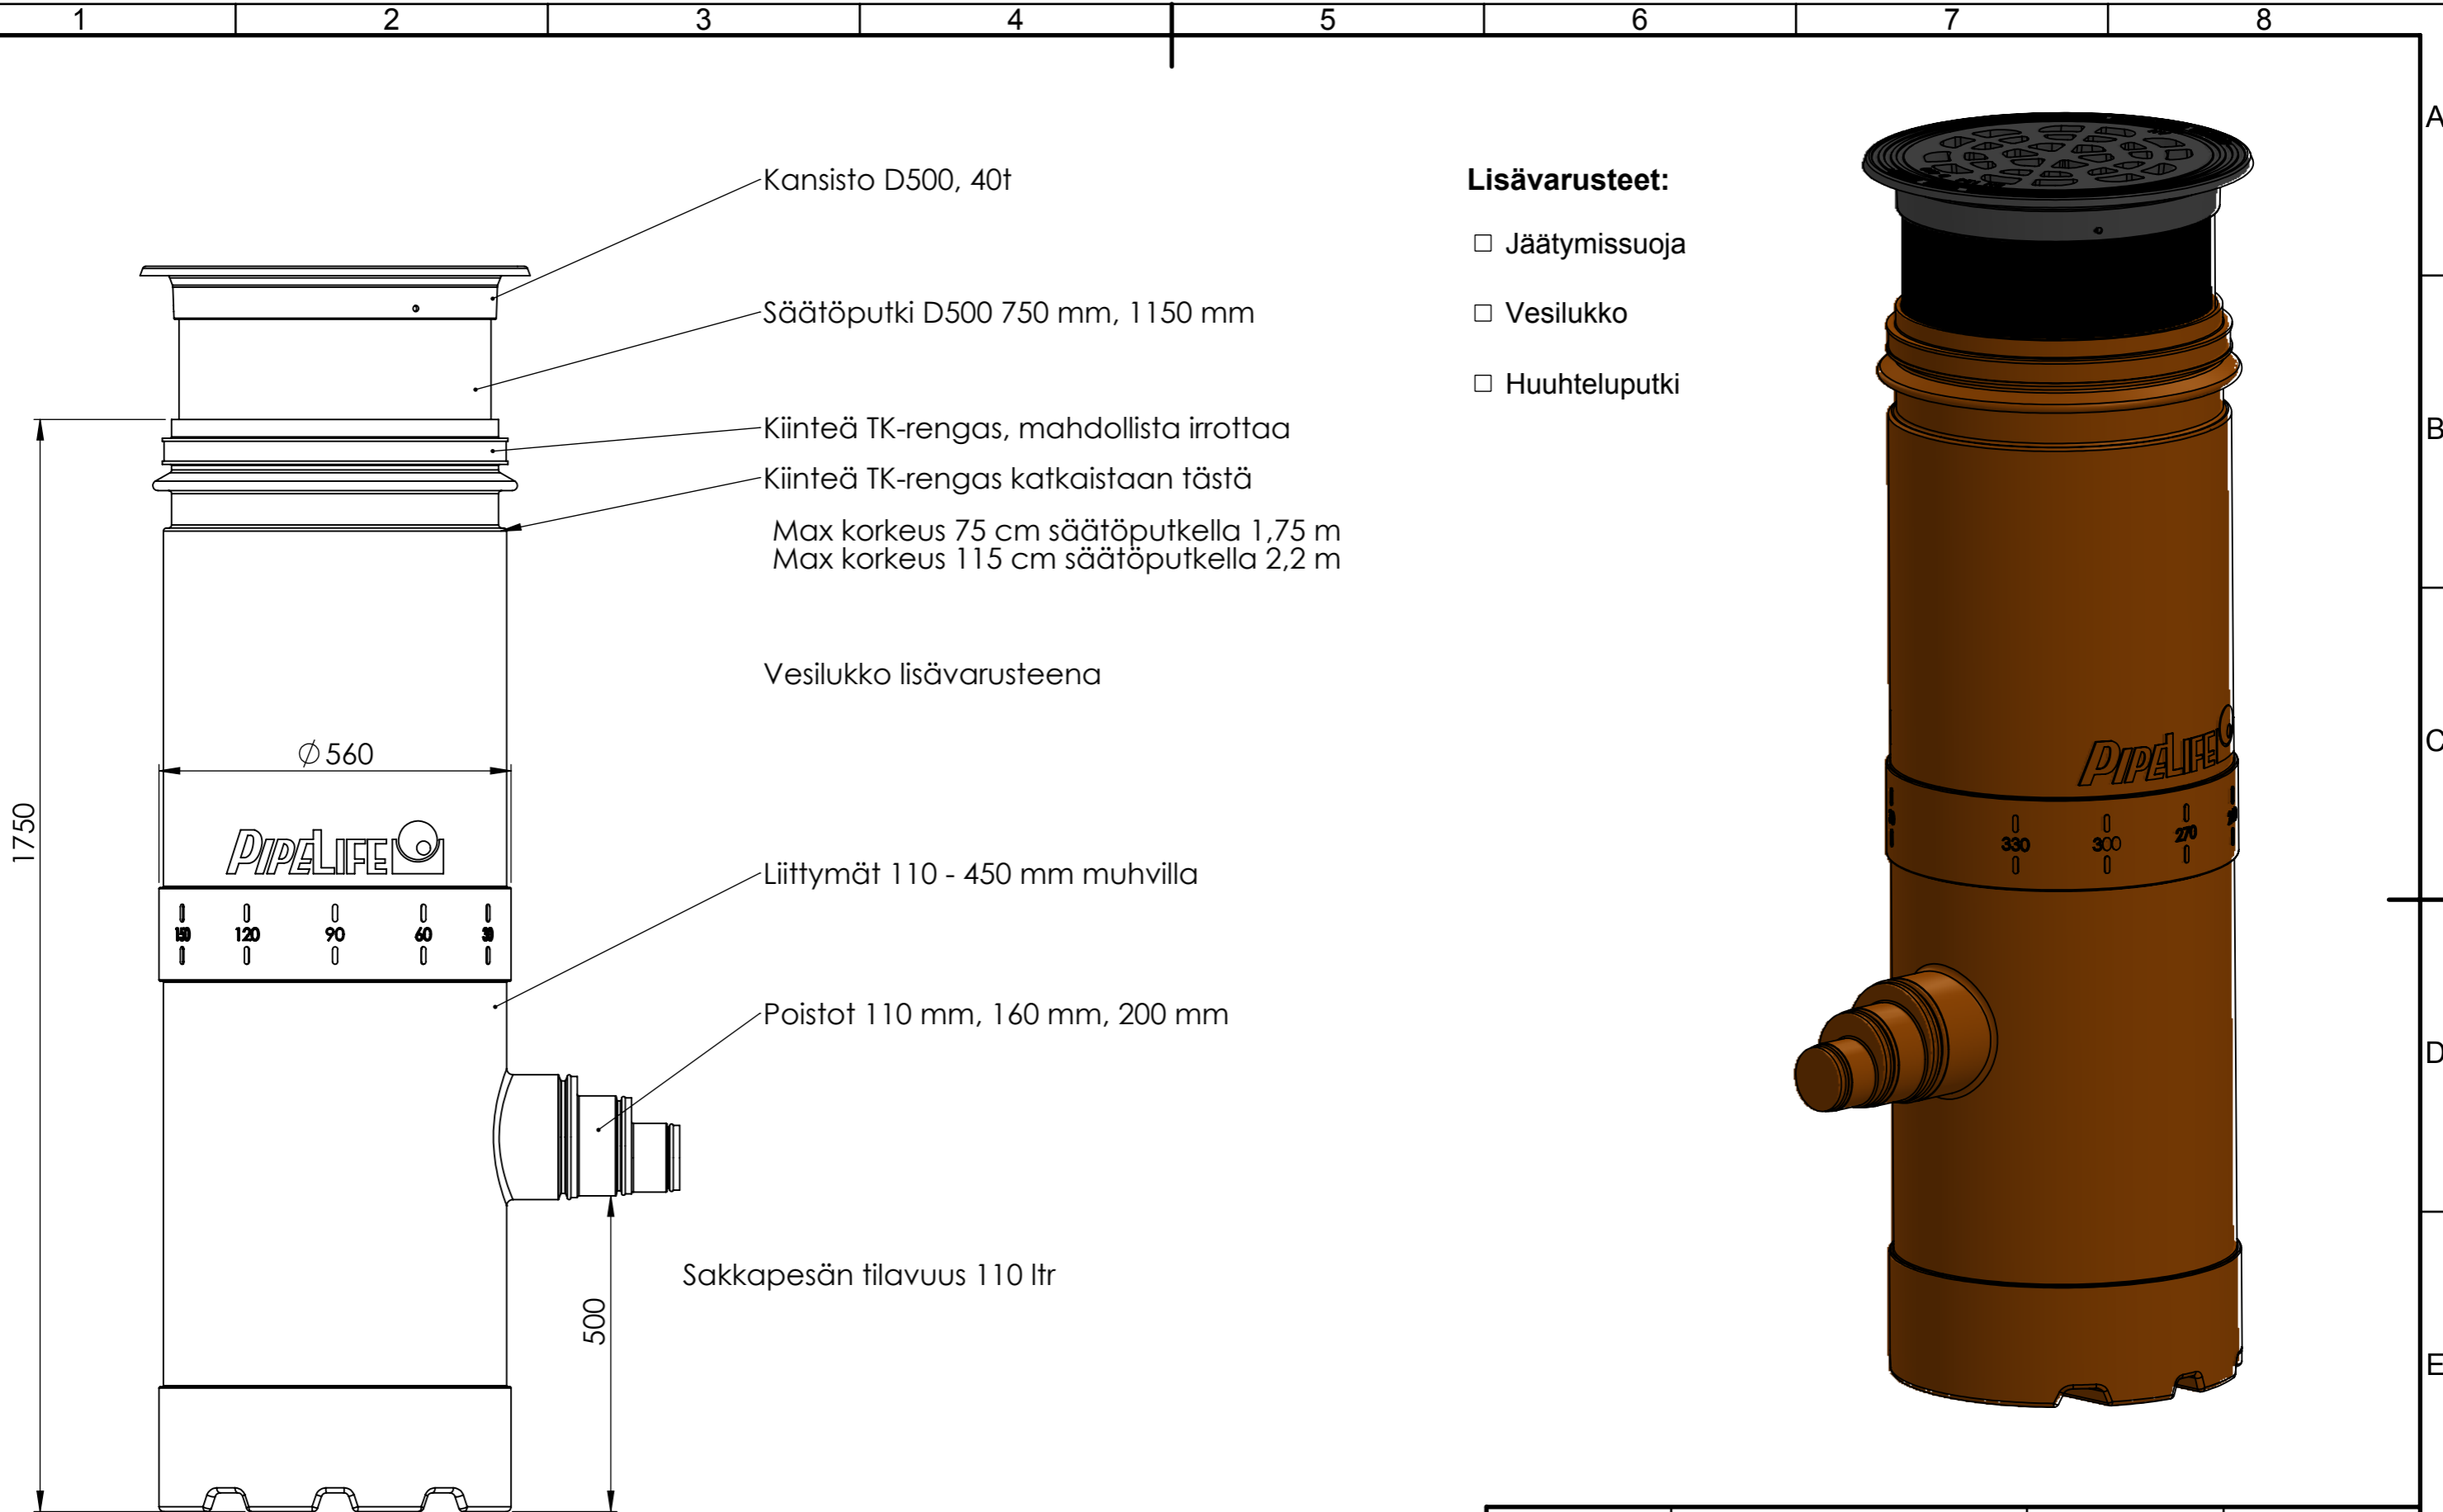

A

B

C

D

E

F

Kansisto D500, 40t

Säätöputki D500 750 mm, 1150 mm

Kiinteä TK-rengas, mahdollista irrottaa

Kiinteä TK-rengas katkaistaan tästä

Max korkeus 75 cm säätöputkella 1,75 m
Max korkeus 115 cm säätöputkella 2,2 m

Vesilukko lisävarusteena

 $\phi 560$

PIPELIFE

Liittymät 110 - 450 mm muhvilla

150 120 90 60 30

Poistot 110 mm, 160 mm, 200 mm

Sakkapesän tilavuus 110 ltr

500

Lisävarusteet:

- Jäätymissuoja
- Vesilukko
- Huuhteluputki

Material: PE	Name: SVK 560/500	Drawn by: IMo	Drawn Date: 4.4.2017
Weight:	Legal Owner: PIPELIFE	Checked/Approved by:	Checked/Approved Date:
Drawing Scale: 1:10	Finish:	Metric: mm	Sheet: 1 of 1
			Sheet Size: A3