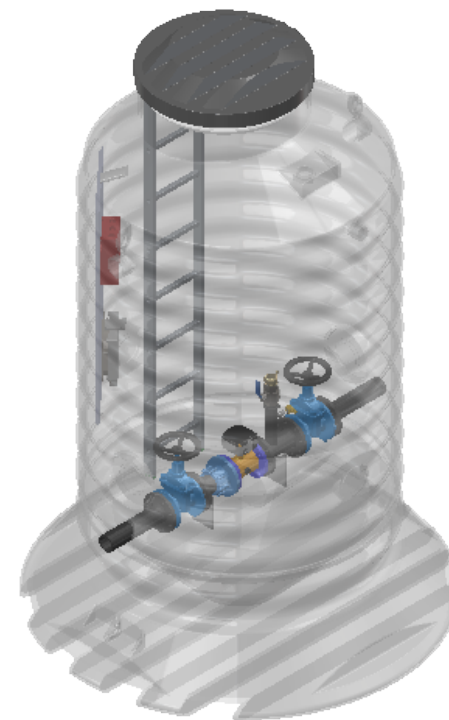

# 1500 Virtausmittauskaivo

SECTION A-A  
SCALE 1 : 25

Nro	Tuotenimi	Tek.arvo/malli	Määrä
1	1500 PE säiliö		1
2	Tikkaat		
3	Eristevälikansi		
4	PE kansi saranoitu, lukittava		
5	Putkisto		
6	Pallosulkuventtiili		
7	Kynsiliitin		
8	Laippaventtiili		
9	Vetoakestävä liitin		
10	Virtausmittari		
11	Painemittari		
12	Lämmitin		
13	Sähkökeskus		
14	Valaisin		
15	Sähköläpivienti		

Materiaali:	Rakennustoimenpide: <b>Tyypik kuva</b>	Suunnittelija / Piirtäjä: SR	Pvm: 27.02.2020
 Työnumero:	Rakennuskohteen nimi ja osoite:	Massa:	Sivu: 1/1
 www.pipelife.com	Kuvaukset / Sisältö: <b>1500 Virtausmittauskaivo</b>	Arkkikoko: A3	Mittakaava: 1:50
		Tuotenumero:	Rev