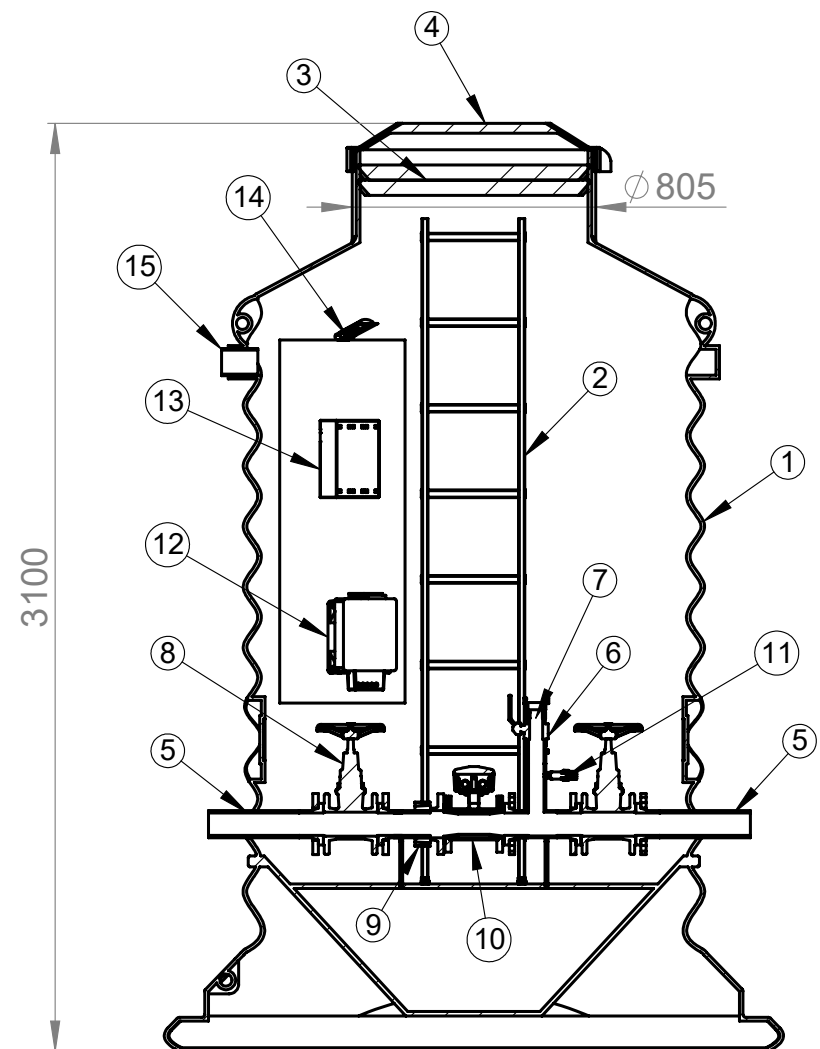

# 1500 Virtausmittauskaivo

SECTION A-A  
SCALE 1 : 25

Nro	Tuotenimi	Tek.arvo/malli	Määrä
1	1500 PE säiliö		1
2	Tikkaat		
3	Eristevälikansi		
4	PE kansi saranoitu, lukittava		
5	Putkisto		
6	Pallosulkuventtiili		
7	Kynsiliitin		
8	Laippaventtiili		
9	Vetoakestävä liitin		
10	Virtausmittari		
11	Painemittari		
12	Lämmitin		
13	Sähkökeskus		
14	Valaisin		
15	Sähköläpivienti		

Materiaali:	Rakennustoimenpide: <b>Tyypik kuva</b>	Suunnittelija / Piirtäjä: SR	Pvm: 27.02.2020
 Työnumero:	Rakennuskohteen nimi ja osoite:	Massa:	Sivu: 1/1
 www.pipelife.com	Kuvaukset / Sisältö: <b>1500 Virtausmittauskaivo</b>	Arkkikoko: A3	Mittakaava: 1:50
		Tuotenumero:	Rev