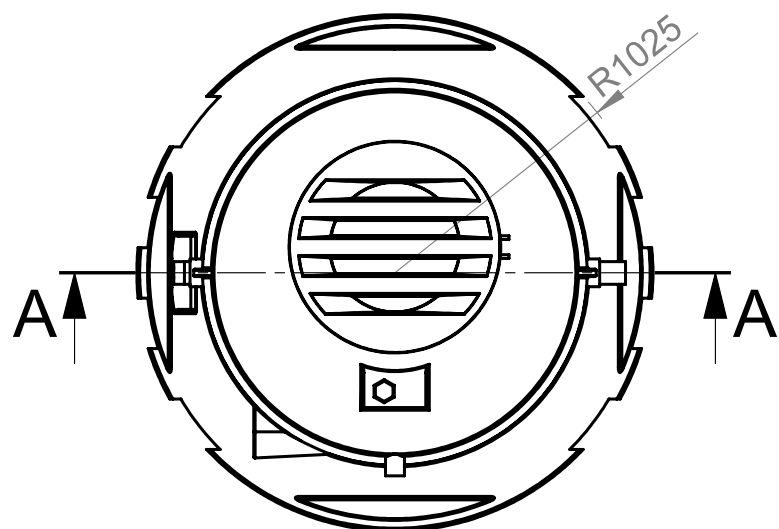

# 1500 Virtausmittauskaivo

SECTION A-A  
SCALE 1 : 25

Nro	Tuotenimi	Tek.arvo/malli	Määrä
1	1500 PE säiliö		1
2	Tikkaat		
3	Eristevälikansi		
4	PE kansi saranoitu, lukittava		
5	Putkisto		
6	Pallosulkuventtiili		
7	Kynsiliitin		
8	Laippaventtiili		
9	Vetoakestävä liitin		
10	Virtausmittari		
11	Painemittari		
12	Lämmitin		
13	Sähkökeskus		
14	Valaisin		
15	Sähköläpivienti		

Materiaali:	Rakennustoimenpide: <b>Tyypik kuva</b>	Suunnittelija / Piirtäjä: SR	Pvm: 27.02.2020
 Työnumero:	Rakennuskohteen nimi ja osoite:	Massa:	Sivu: 1/1
 www.pipelife.com	Kuvaukset / Sisältö: <b>1500 Virtausmittauskaivo</b>	Arkkikoko: A3	Mittakaava: 1:50
		Tuotenumero:	Rev