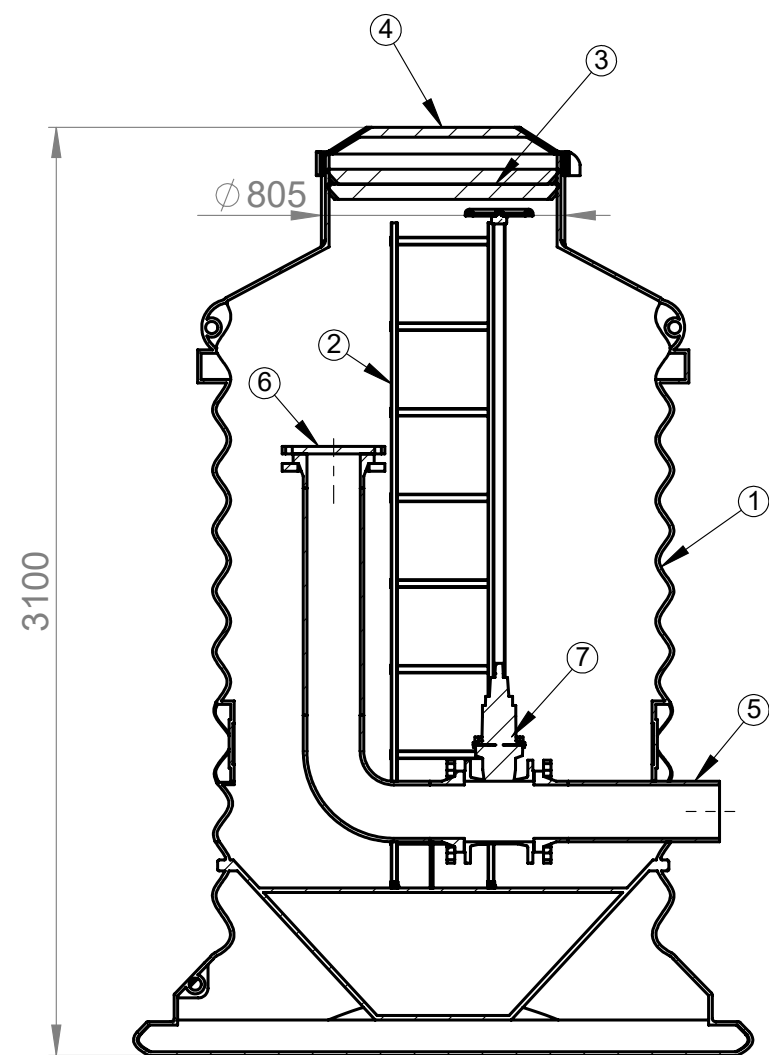

1500 Possutuskaivo

SECTION A-A
SCALE 1 : 25

Nro	Tuotenimi	Tek.arvo/malli	Määrä
1	1500 PE säiliö		1
2	Tikkaat		
3	Eristevälíkansi		
4	PE kansi saranoitu, lukittava		
5	Putkisto		
6	Umpilaippa		
7	Kumiluistiventtiili		

Materiaali:	Rakennustoimenpide: Tyypikuva	Suunnittelija / Piirtäjä: SR	Pvm: 05.03.2020
 Työnumero:	Rakennuskohteen nimi ja osoite:	Massa:	Sivu: 1/1
 www.pipelife.com	Kuvaukset / Sisältö: 1500 Possutuskaivo	Arkkikoko: A3	Mittakaava: 1:5
		Tuotenumero:	Rev