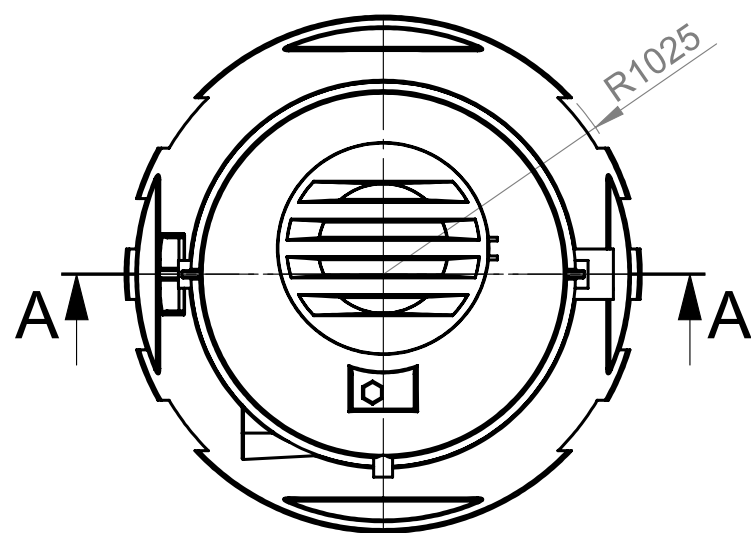

1500 Possutuskaivo

SECTION A-A
SCALE 1 : 25

Nro	Tuotenimi	Tek.arvo/malli	Määrä
1	1500 PE säiliö		1
2	Tikkaat		
3	Eristevälíkansi		
4	PE kansi saranoitu, lukittava		
5	Putkisto		
6	Umpilaippa		
7	Kumiluistiventtiili		

Materiaali:	Rakennustoimenpide: Tyypikuva	Suunnittelija / Piirtäjä: SR	Pvm: 05.03.2020
 Työnumero:	Rakennuskohteen nimi ja osoite:	Massa:	Sivu: 1/1
 www.pipelife.com	Kuvaukset / Sisältö: 1500 Possutuskaivo	Arkkikoko: A3	Mittakaava: 1:5
		Tuotenumero:	Rev