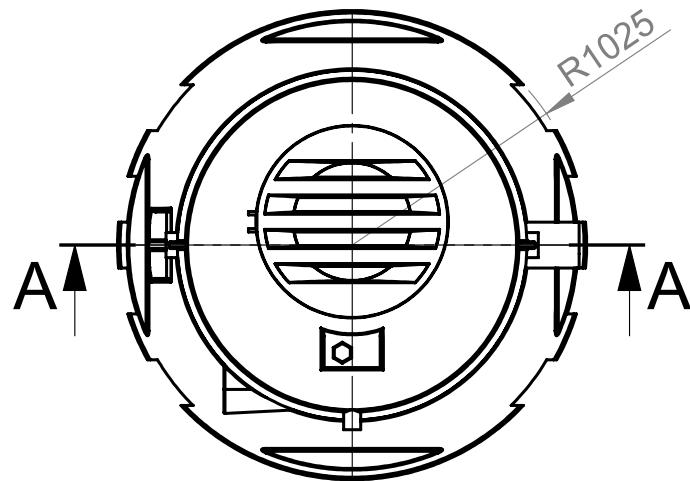

# 1500 Ilmanpoistokaivo

SECTION A-A  
SCALE 1 : 23

Nro	Tuotenimi	Tek.arvo/malli	Määrä
1	1500 PE säiliö		1
2	Eristeväläkansi		
3	PE kansi saranoitu, lukittava		
4	Putkisto		
5	Laippaventtiili		
6	Umpilaippa		
7	Tikkaat		
8	Putkituki PE		
9	Ilmanpoistoventtiili		

Materiaali:	Rakennustoimenpide: <b>Tyypik kuva</b>	Suunnittelija / Piirtäjä: SR	Pvm: 05.03.2020
 Työnumero:	Rakennuskohteen nimi ja osoite:	Massa:	Sivu: 1/1
 www.pipelife.com	Kuvaukset / Sisältö: <b>1500 Ilmanpoistokaivo</b>	Arkkikoko: A3	Mittakaava: 1:5
		Tuotenumero:	Rev