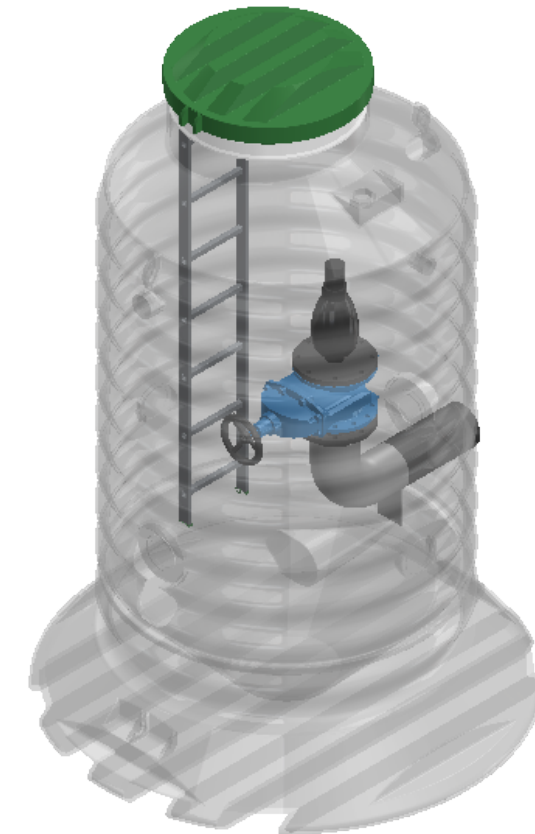

# 1500 Ilmanpoistokaivo

SECTION A-A  
SCALE 1 : 23

Nro	Tuotenimi	Tek.arvo/malli	Määrä
1	1500 PE säiliö		1
2	Eristeväläkansi		
3	PE kansi saranoitu, lukittava		
4	Putkisto		
5	Laippaventtiili		
6	Umpilaippa		
7	Tikkaat		
8	Putkituki PE		
9	Ilmanpoistoventtiili		

Materiaali:	Rakennustoimenpide: <b>Tyypik kuva</b>	Suunnittelija / Piirtäjä: SR	Pvm: 05.03.2020
 Työnumero:	Rakennuskohteen nimi ja osoite:	Massa:	Sivu: 1/1
 www.pipelife.com	Kuvaukset / Sisältö: <b>1500 Ilmanpoistokaivo</b>	Arkkikoko: A3	Mittakaava: 1:5
		Tuotenumero:	Rev