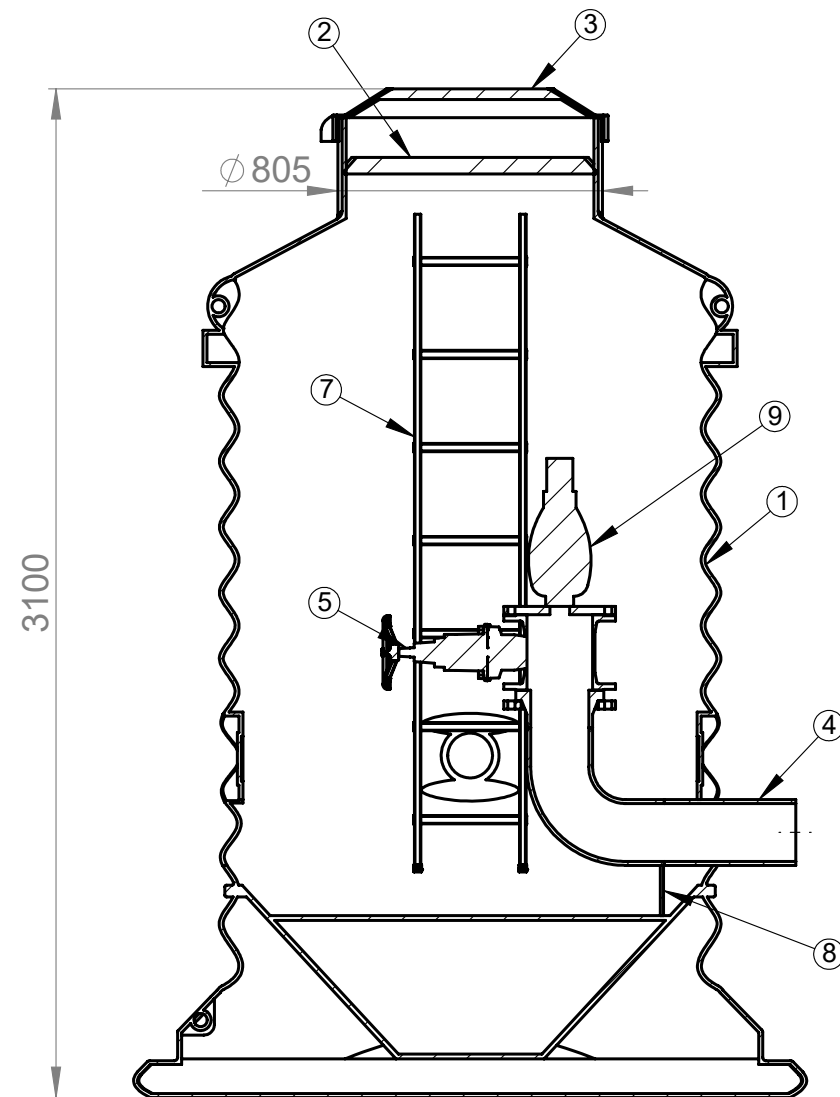

# 1500 Ilmanpoistokaivo

SECTION A-A  
SCALE 1 : 23

Nro	Tuotenimi	Tek.arvo/malli	Määrä
1	1500 PE säiliö		1
2	Eristeväläkansi		
3	PE kansi saranoitu, lukittava		
4	Putkisto		
5	Laippaventtiili		
6	Umpilaippa		
7	Tikkaat		
8	Putkituki PE		
9	Ilmanpoistoventtiili		

Materiaali:	Rakennustoimenpide: <b>Tyypik kuva</b>	Suunnittelija / Piirtäjä: SR	Pvm: 05.03.2020
 Työnumero:	Rakennuskohteen nimi ja osoite:	Massa:	Sivu: 1/1
 www.pipelife.com	Kuvaukset / Sisältö: <b>1500 Ilmanpoistokaivo</b>	Arkkikoko: A3	Mittakaava: 1:5
		Tuotenumero:	Rev