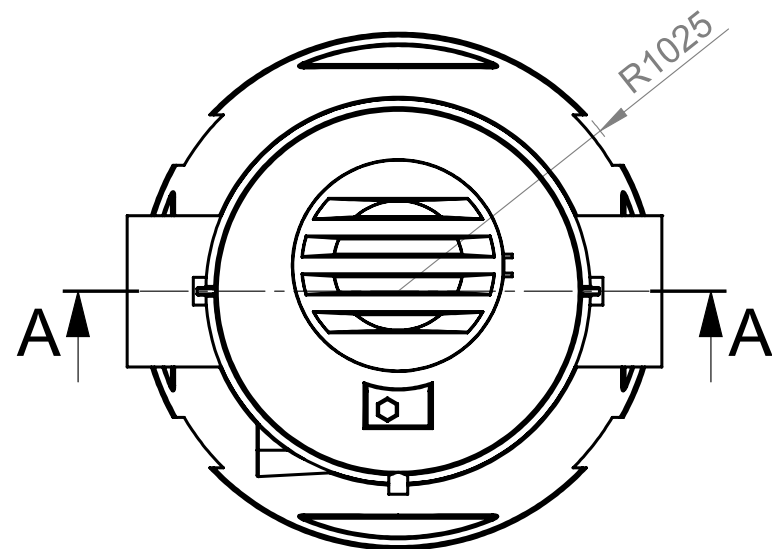

1500 sulkuluukkukaivo

SECTION A-A
SCALE 1 : 25

Nro	Tuotenimi	Tek.arvo/malli	Määrä
1	1500 PE säiliö		1
2	Tikkaat		
3	Eristevälikansi		
4	PE kansi saranoitu, lukittava		
5	Poistoyhde		
6	Sulkuluukku		
7	Tuloyhde		

Materiaali:	Rakennustoimenpide: Tyypik kuva	Suunnittelija / Piirtäjä: SR	Pvm: 04.03.2020
 Työnumero:	Rakennuskohteen nimi ja osoite:	Massa:	Sivu: 1/1
PIPELIFE 	Kuvaukset / Sisältö: 1500 sulkuluukkukaivo	Arkkikoko: A3	Mittakaava: 1:50
www.pipelife.com		Tuotenumero:	Rev