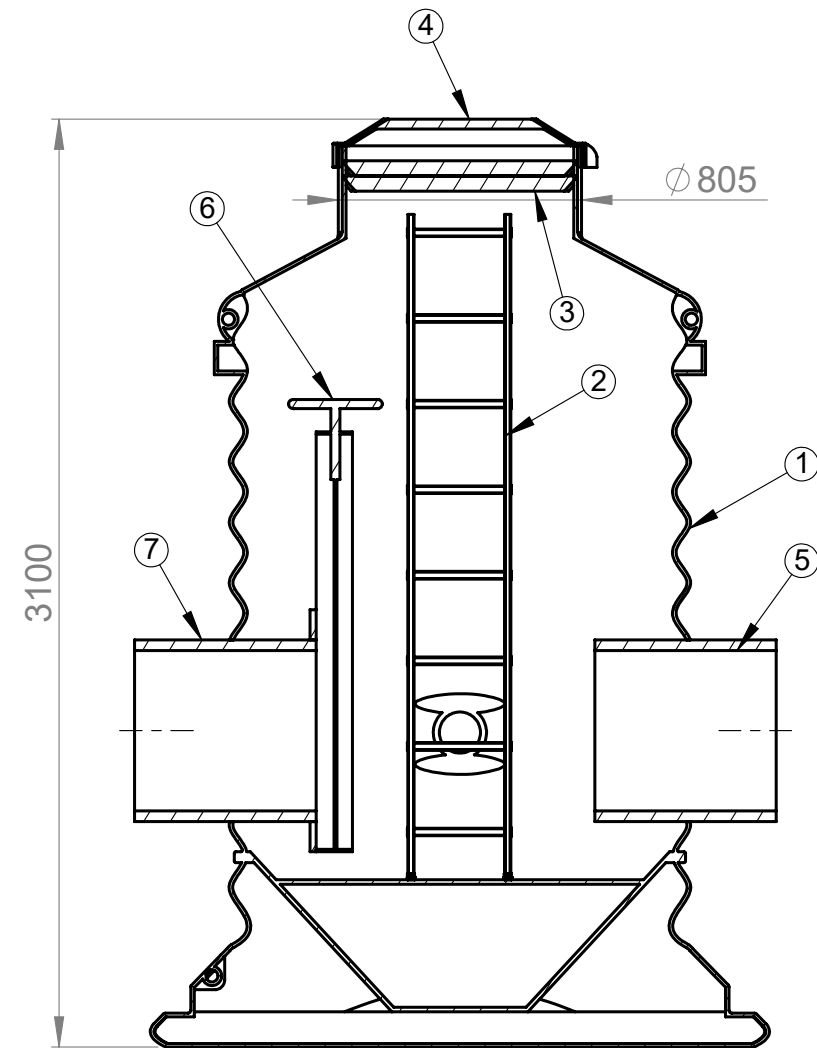

1500 sulkuluukkukaivo

SECTION A-A
SCALE 1 : 25

Nro	Tuotenimi	Tek.arvo/malli	Määrä
1	1500 PE säiliö		1
2	Tikkaat		
3	Eristevälikansi		
4	PE kansi saranoitu, lukittava		
5	Poistoyhde		
6	Sulkuluukku		
7	Tuloyhde		

Materiaali:	Rakennustoimenpide: Tyypik kuva	Suunnittelija / Piirtäjä: SR	Pvm: 04.03.2020
 Työnumero:	Rakennuskohteen nimi ja osoite:	Massa:	Sivu: 1/1
PIPELIFE 	Kuvaukset / Sisältö: 1500 sulkuluukkukaivo	Arkkikoko: A3	Mittakaava: 1:50
www.pipelife.com		Tuotenumero:	Rev