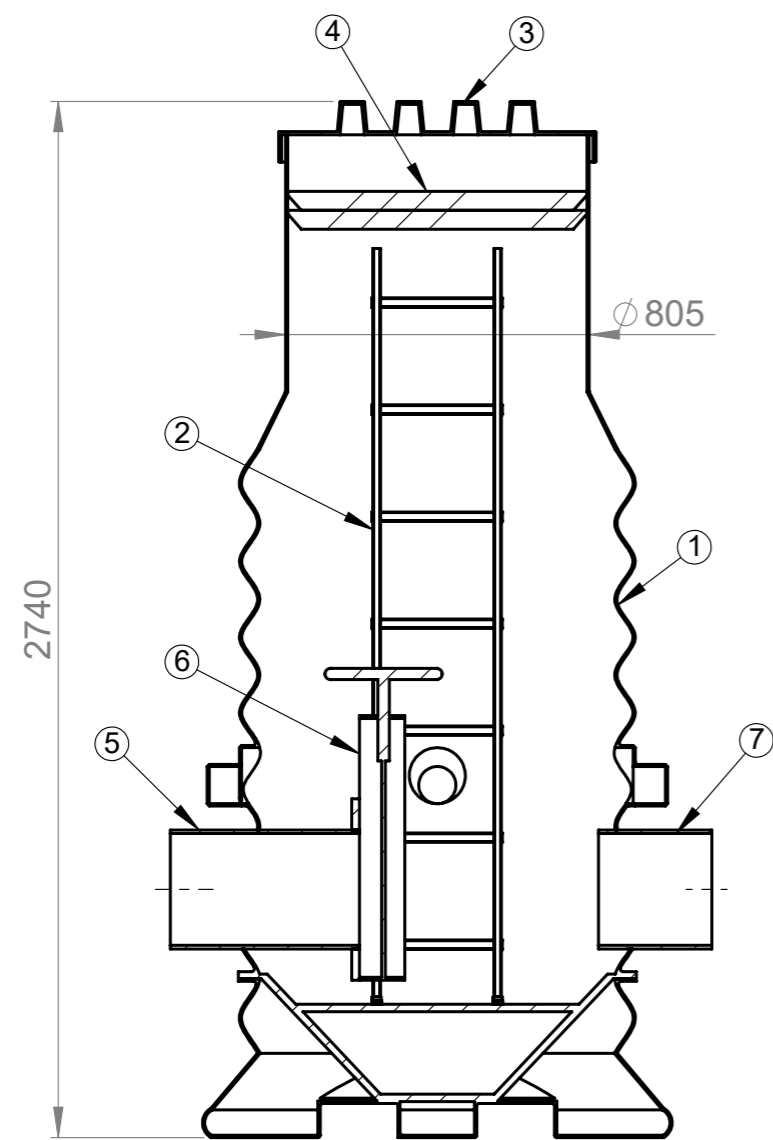

1000 sulkuluukkukaivo

SECTION A-A
SCALE 1 : 20

Nro	Tuotenimi	Tek.arvo/malli	Määrä
1	1000 PE säiliö		1
2	Tikkaat		
3	PE kansi saranoitu, lukittava		
4	Eristevälikansi		
5	Tuloyhde		
6	Sulkuluukku		
7	Poistoyhde		

Materiaali:	Rakennustoimenpide: Tyypik kuva	Suunnittelija / Piirtäjä:	Pvm: 04.03.2020
 Työnumero:	Rakennuskohteen nimi ja osoite:	Massa:	Sivu: 1/1
 www.pipelife.com	Kuvaukset / Sisältö: 1000 sulkuluukkukaivo	Arkkikoko: A3	Mittakaava: 1:50
		Tuotenumero:	Rev