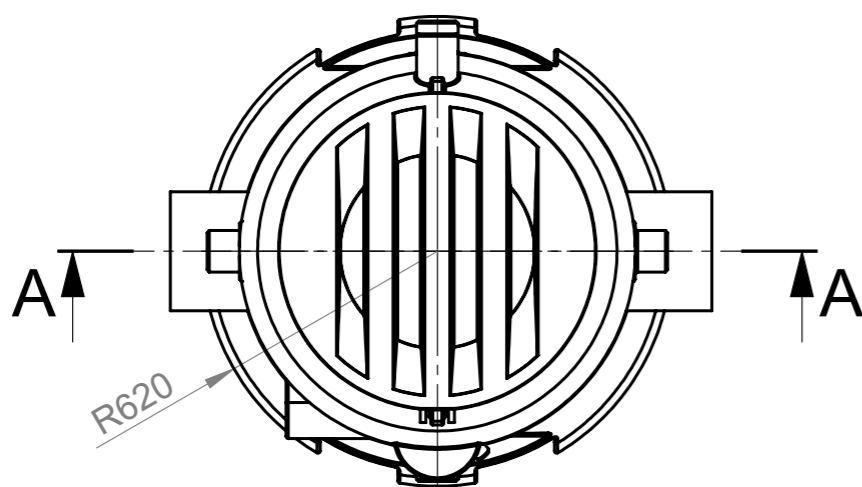

1000 sulkuluukkukaivo

SECTION A-A
SCALE 1 : 20

Nro	Tuotenimi	Tek.arvo/malli	Määrä
1	1000 PE säiliö		1
2	Tikkaat		
3	PE kansi saranoitu, lukittava		
4	Eristevälikansi		
5	Tuloyhde		
6	Sulkuluukku		
7	Poistoyhde		

Materiaali:	Rakennustoimenpide: Tyypik kuva	Suunnittelija / Piirtäjä:	Pvm: 04.03.2020
 Työnumero:	Rakennuskohteen nimi ja osoite:	Massa:	Sivu: 1/1
 www.pipelife.com	Kuvaukset / Sisältö: 1000 sulkuluukkukaivo	Arkkikoko: A3	Mittakaava: 1:50
		Tuotenumero:	Rev