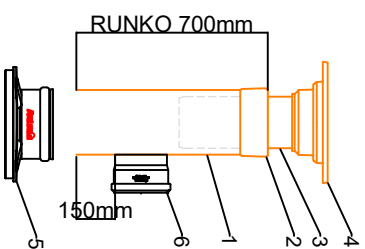

Raineo® Stormbox Tarkistusputket

STORMBOX I KENTÄN TARKISTUSPUTKI 200/160 PE

Tarkistusputki korvausilmayhteellä

1. 200mm runko-osa
2. Teleskooppiengas 200/160
3. Teleskooppi PE 1M (VAKIO)
4. Valurautainen kehys ja umpikansi 40tn EN124
5. Hitsattava kaulus
6. Korvausilmayhde 110 NAL/HT

STORMBOX II KENTÄN TARKISTUSPUTKI

Tarkistusputki korvausilmayhteellä

1. 200mm runko-osa
2. Teleskooppiengas 200/160
3. Teleskooppi PE 1M (VAKIO)
4. Valurautainen kehys ja umpikansi 40tn EN124
5. Nousuputkimuovi
6. Korvausilmayhde 110 NAL/HT