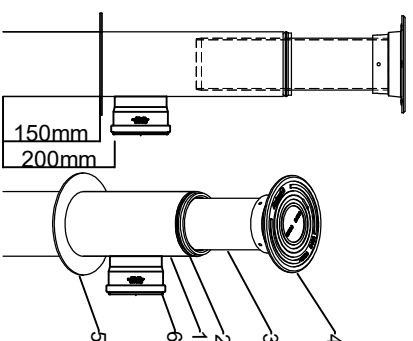

Raineo® Stormbox Tarkistusputket

STORMBOX I KENTÄN TARKISTUSPUTKI 200/160 PE

Tarkistusputki korvausilmayhteellä

1. 200mm runko-osa
2. Teleskooppiengas 200/160
3. Teleskooppi PE 1M (VAKIO)
4. Valurautainen kehys ja umpikansi 40tn EN124
5. Hitsattava kaulus
6. Korvausilmayhde 110 NAL/HT

STORMBOX II KENTÄN TARKISTUSPUTKI

Tarkistusputki korvausilmayhteellä

1. 200mm runko-osa
2. Teleskooppiengas 200/160
3. Teleskooppi PE 1M (VAKIO)
4. Valurautainen kehys ja umpikansi 40tn EN124
5. Nousuputkimuovi
6. Korvausilmayhde 110 NAL/HT

 www.pipelife.com	Kohde	Suunnittelija
Projektin nimi: Stormbox kenttien tarkistusputket		
Mittakaava:		Päivämäärä: 20.11.2019