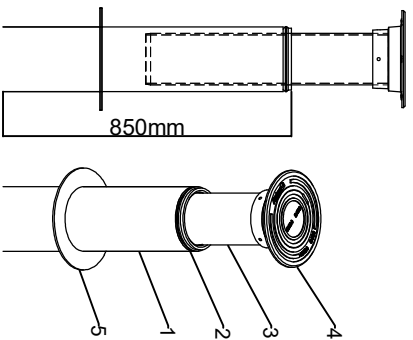

Raineo® Stormbox Tarkistusputket

STORMBOX I KENTÄN TARKISTUSPUTKI 200/160 PE

Tarkistusputki korvausilmayhteellä

1. 200mm runko-osa
2. Teleskooppiengas 200/160
3. Teleskooppi PE 1M (VAKIO)
4. Valurautainen kehys ja umpikansi 40tn EN124
5. Hitsattava kaulus
6. Korvausilmayhde 110 NAL/HT

STORMBOX II KENTÄN TARKISTUSPUTKI

Tarkistusputki korvausilmayhteellä

1. 200mm runko-osa
2. Teleskooppiengas 200/160
3. Teleskooppi PE 1M (VAKIO)
4. Valurautainen kehys ja umpikansi 40tn EN124
5. Nousuputkimuovi
6. Korvausilmayhde 110 NAL/HT

 www.pipelife.com	Kohde	Suunnittelija
Projektin nimi: Stormbox kenttien tarkistusputket		
Mittakaava:		Päivämäärä: 20.11.2019