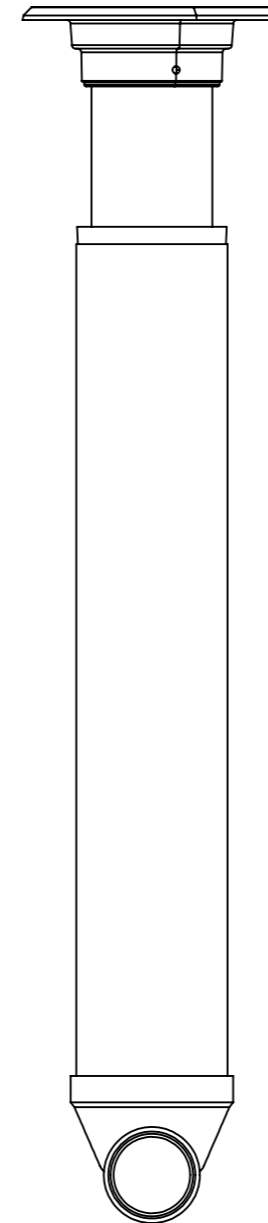

TARKASTUSPUTKI 200/160

TP 200/110-200

SECTION H-H
SCALE 1 : 10

Yhdekoot

- Ø110
- Ø160
- Ø200

Korkeus h (vj-mp) = _____ mm

Materiaali:	Rakennustoimenpide: Tyypikuva	Suunnittelija / Piirtäjä: T.S	Pvm: 1.3.2021
 Työnumero:	Rakennuskohteen nimi ja osoite:	Massa:	Sivu: 1/1
 www.pipelife.com	Kuvaukset / Sisältö: TARKASTUSPUTKI 200/160 TP 200/110-200	Arkkikoko: A3	Mittakaava: 1:20
		Tuotenumero: 70002049	Rev