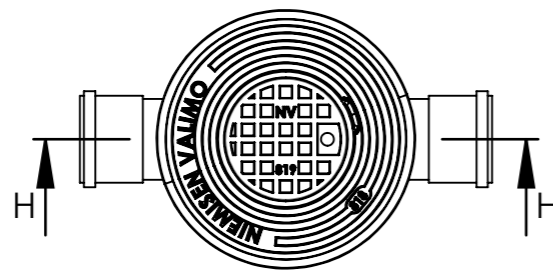

TARKASTUSPUTKI 200/160

TP 200/110-200

SECTION H-H
SCALE 1 : 10

Yhdekoot

- Ø110
- Ø160
- Ø200

Korkeus h (vj-mp) = _____ mm

Materiaali:	Rakennustoimenpide: Tyypikuva	Suunnittelija / Piirtäjä: T.S	Pvm: 1.3.2021
 Työnumero:	Rakennuskohteen nimi ja osoite:	Massa:	Sivu: 1/1
 www.pipelife.com	Kuvaukset / Sisältö: TARKASTUSPUTKI 200/160 TP 200/110-200	Arkkikoko: A3	Mittakaava: 1:20
		Tuotenumero: 70002049	Rev