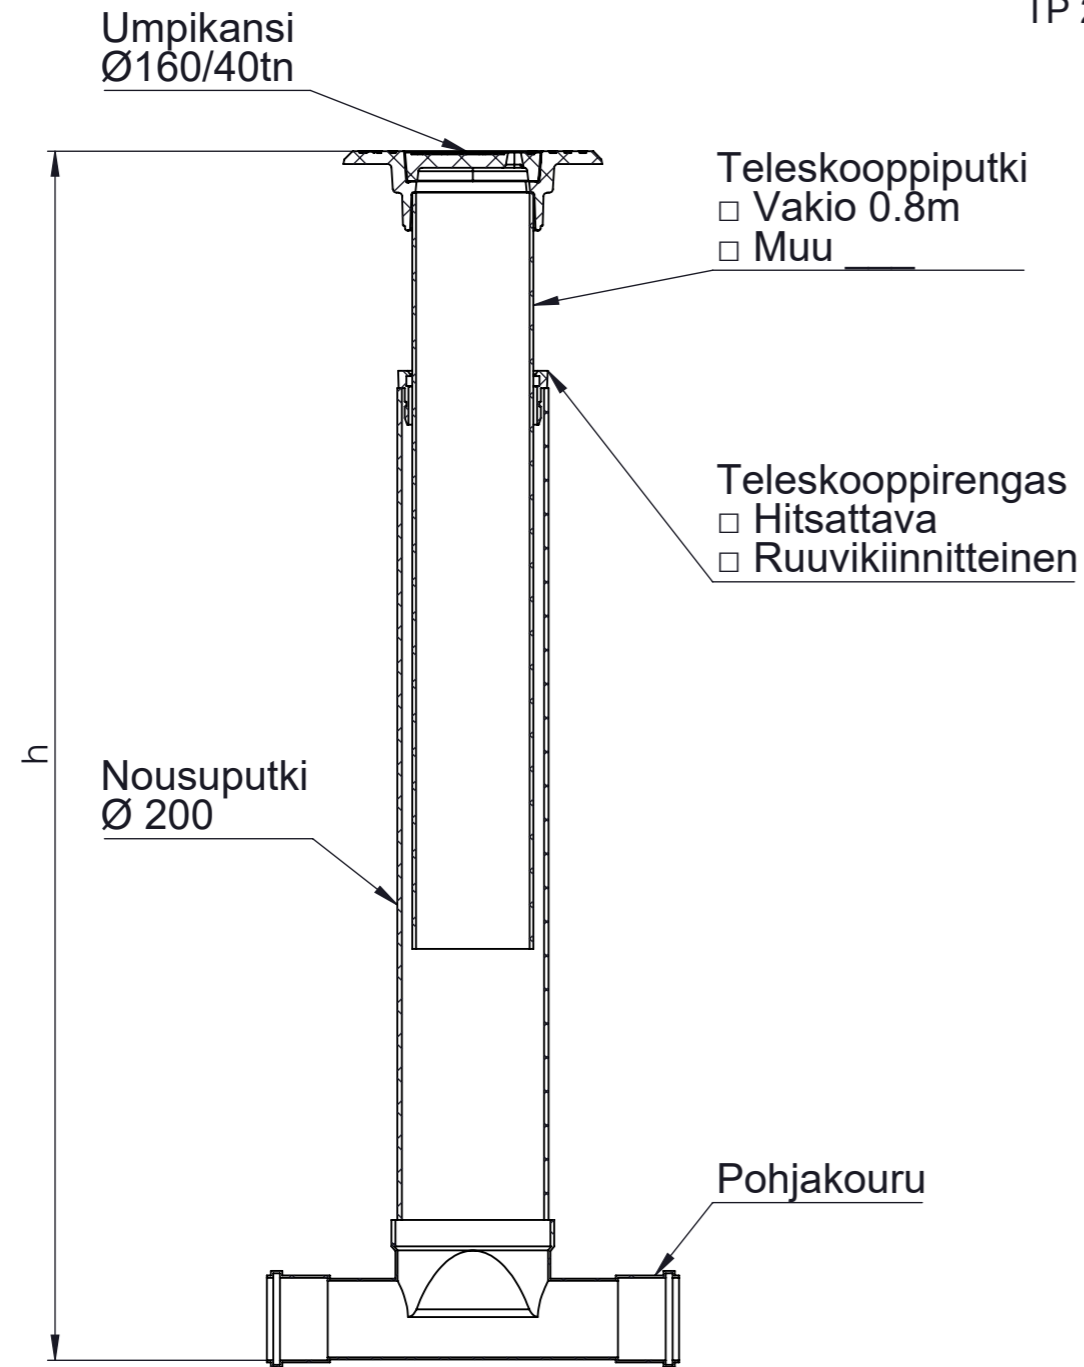

TARKASTUSPUTKI 200/160

TP 200/110-200

SECTION H-H
SCALE 1 : 10

Yhdekoot

- Ø110
- Ø160
- Ø200

Korkeus h (vj-mp) = _____ mm

Materiaali:	Rakennustoimenpide: Tyypikuva	Suunnittelija / Piirtäjä: T.S	Pvm: 1.3.2021
 Työnumero:	Rakennuskohteen nimi ja osoite:	Massa:	Sivu: 1/1
 www.pipelife.com	Kuvaukset / Sisältö: TARKASTUSPUTKI 200/160 TP 200/110-200	Arkkikoko: A3	Mittakaava: 1:20
		Tuotenumero: 70002049	Rev