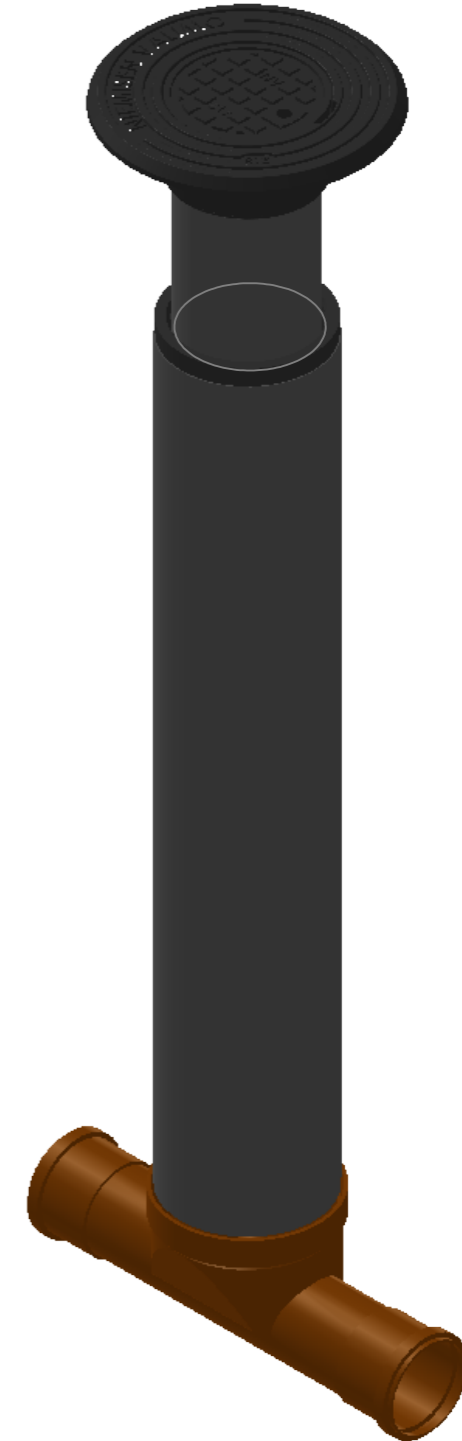

TARKASTUSPUTKI 200/160

TP 200/110-200

SECTION H-H
SCALE 1 : 10

Yhdekoot

- Ø110
- Ø160
- Ø200

Korkeus h (vj-mp) = _____ mm

Materiaali:	Rakennustoimenpide: Tyypikuva	Suunnittelija / Piirtäjä: T.S	Pvm: 1.3.2021
 Työnumero:	Rakennuskohteen nimi ja osoite:	Massa:	Sivu: 1/1
 www.pipelife.com	Kuvaukset / Sisältö: TARKASTUSPUTKI 200/160 TP 200/110-200	Arkkikoko: A3	Mittakaava: 1:20
		Tuotenumero: 70002049	Rev