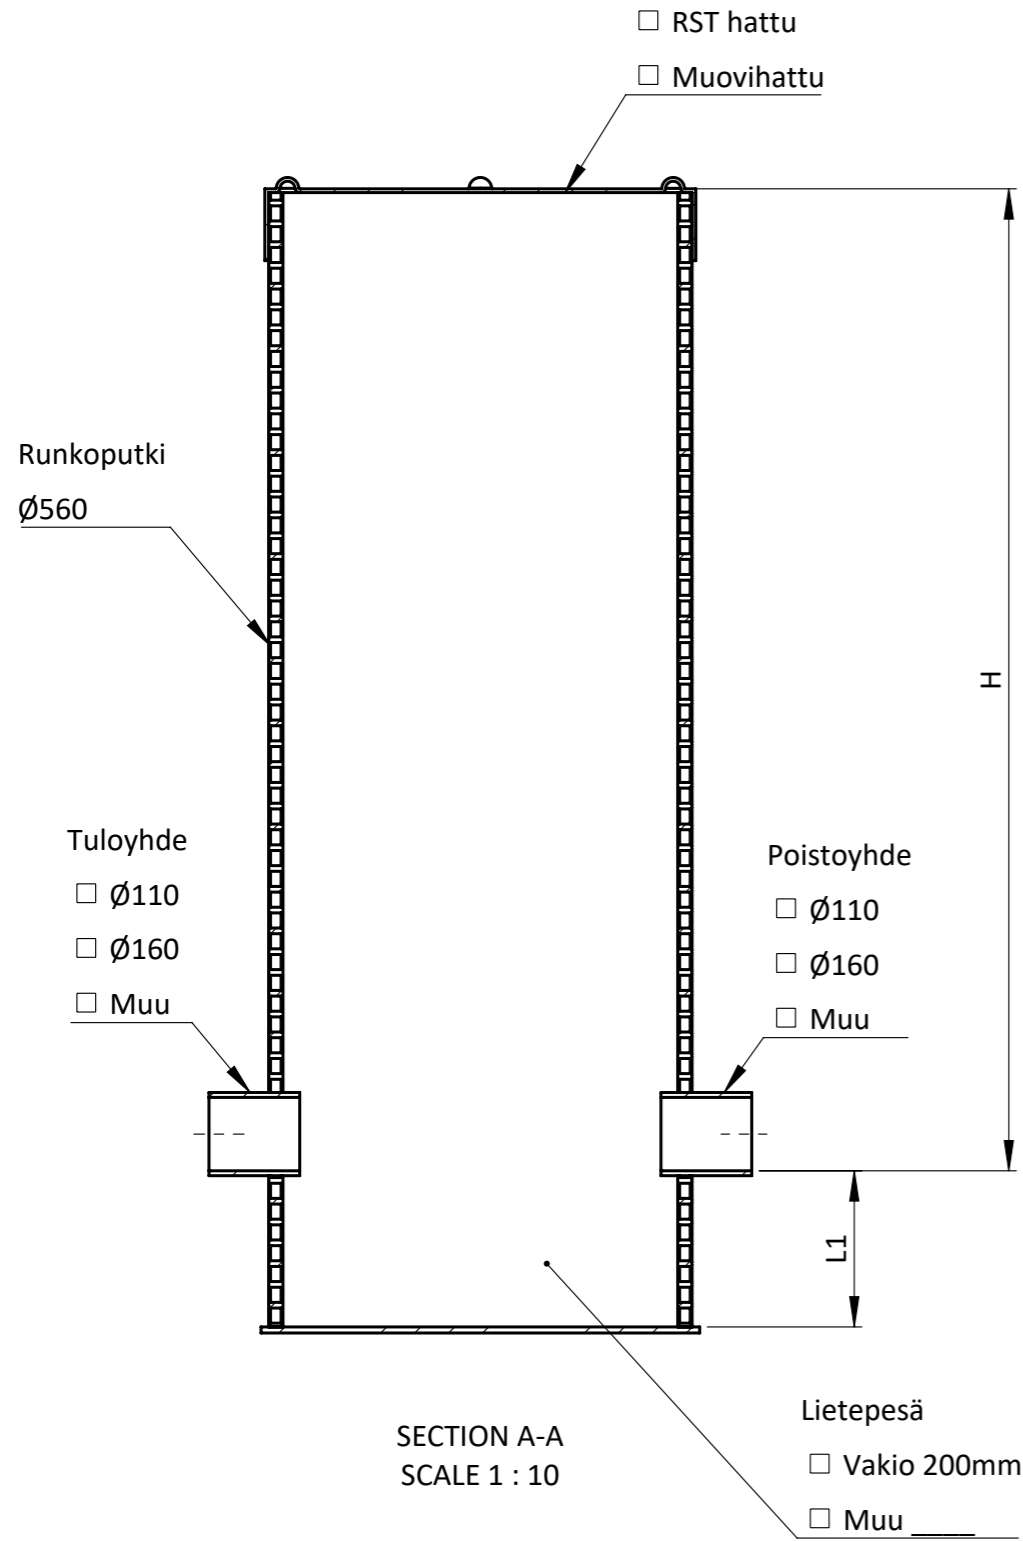

# SOK 560 TÄYSKORKEA

Korkeus H (vj-mp) = \_\_\_\_\_ mm

Lietepesän korkeus L1 = \_\_\_\_\_ mm

Materiaali:	Rakennustoimenpide: TYYPPIKUVA	Suunnittelija / Piirtäjä: OV	Pvm: 20.05.2024
 Työnumero:	Rakennuskohteen nimi ja osoite:	Massa:	Sivu: 1/1
 <a href="http://www.pipelife.com">www.pipelife.com</a>	Kuvaukset / Sisältö: SOK 560 TÄYSKORKEA	Arkkikoko: A3	Mittakaava: 1:10
		Tuotenumero: 70000995	Rev