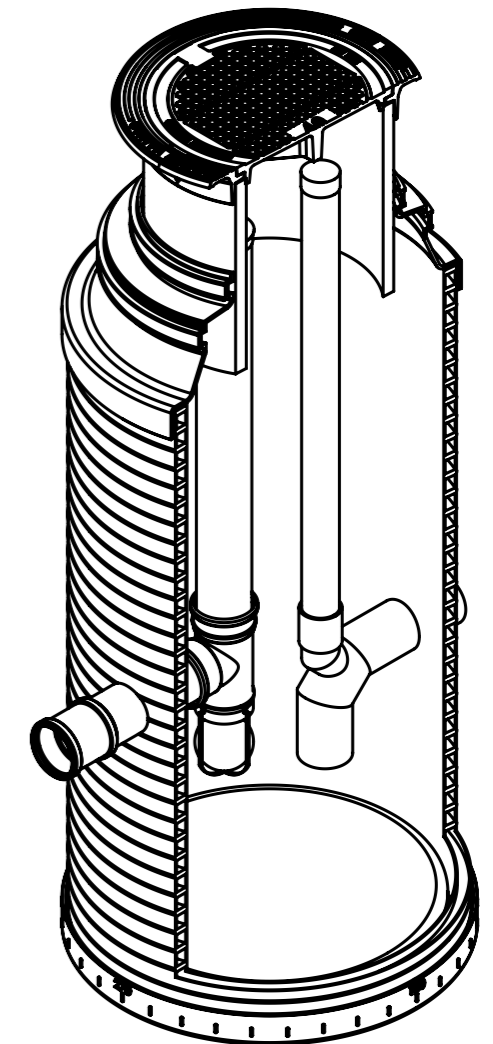

PVK 800/500 TELESKOOPILLA

- Lietepesä
- Vakio 0.5m
 - Muu

SECTION A-A
SCALE 1 : 15

Lisävarusteet:

- Puhdistusputki
- Vesilukko ja huuhteluputki
 - Ø 110
 - Ø 160
 - Ø 200
- Ilman vesilukkoa

Kaivon korkeus H (vj-mp)= _____ mm

Lietepesän korkeus L1= _____ mm

Materiaali:	Rakennustoimenpide: TYYPPIKUVA	Suunnittelija / Piirtäjä: SR	Pvm: 04.07.2024
 Työnumero:	Rakennuskohteen nimi ja osoite:	Massa:	Sivu: 1/1
 www.pipelife.com	Kuvaukset / Sisältö: PVK 800/500 TELESKOOPILLA	Arkkikoko: A3	Mittakaava: 1:15
		Tuotenumero: 70000968	Rev