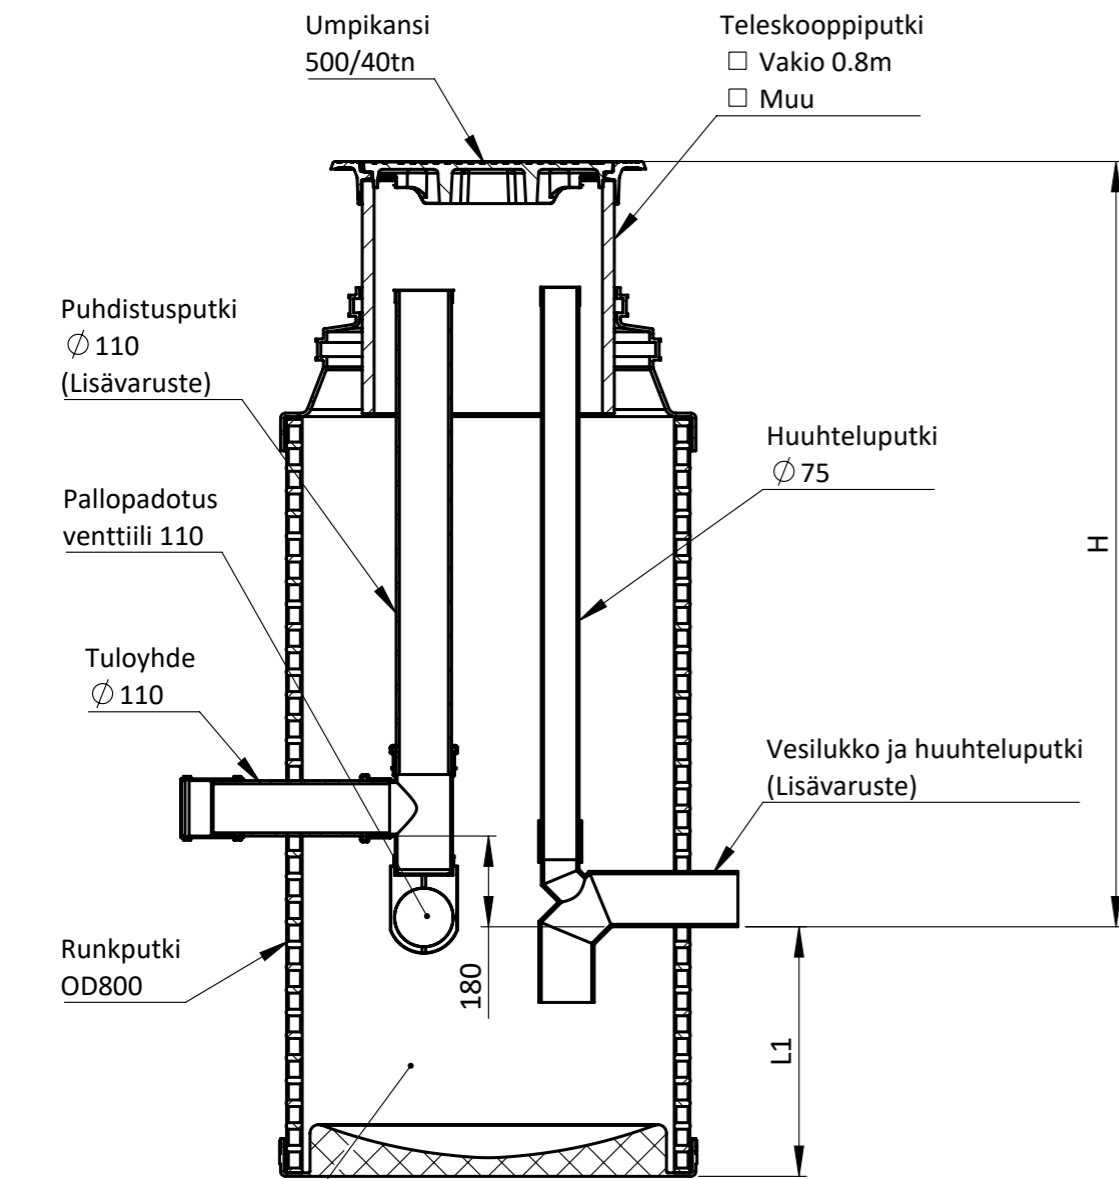

PVK 800/500 TELESKOOPILLA

- Lietepesä
- Vakio 0.5m
 - Muu

SECTION A-A
SCALE 1 : 15

Lisävarusteet:

- Puhdistusputki
- Vesilukko ja huuhteluputki
 - Ø 110
 - Ø 160
 - Ø 200
- Ilman vesilukkoa

Kaivon korkeus H (vj-mp)= _____ mm

Lietepesän korkeus L1= _____ mm

Materiaali:	Rakennustoimenpide: TYYPPIKUVA	Suunnittelija / Piirtäjä: SR	Pvm: 04.07.2024
 Työnumero:	Rakennuskohteen nimi ja osoite:	Massa:	Sivu: 1/1
 www.pipelife.com	Kuvaukset / Sisältö: PVK 800/500 TELESKOOPILLA	Arkkikoko: A3	Mittakaava: 1:15
		Tuotenumero: 70000968	Rev