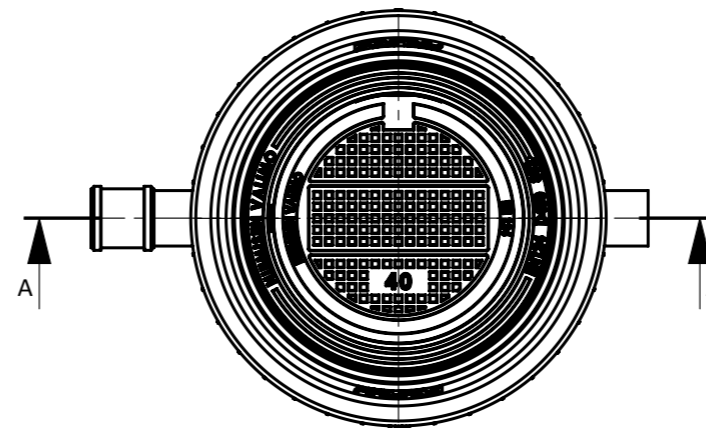

PVK 800/500 TELESKOOPILLA

- Lietepesä
- Vakio 0.5m
 - Muu

SECTION A-A
SCALE 1 : 15

Lisävarusteet:

- Puhdistusputki
- Vesilukko ja huuhteluputki
 - Ø 110
 - Ø 160
 - Ø 200
- Ilman vesilukkoa

Kaivon korkeus H (vj-mp)= _____ mm

Lietepesän korkeus L1= _____ mm

Materiaali:	Rakennustoimenpide: TYYPPIKUVA	Suunnittelija / Piirtäjä: SR	Pvm: 04.07.2024
 Työnumero:	Rakennuskohteen nimi ja osoite:	Massa:	Sivu: 1/1
 www.pipelife.com	Kuvaukset / Sisältö: PVK 800/500 TELESKOOPILLA	Arkkikoko: A3	Mittakaava: 1:15
		Tuotenumero: 70000968	Rev