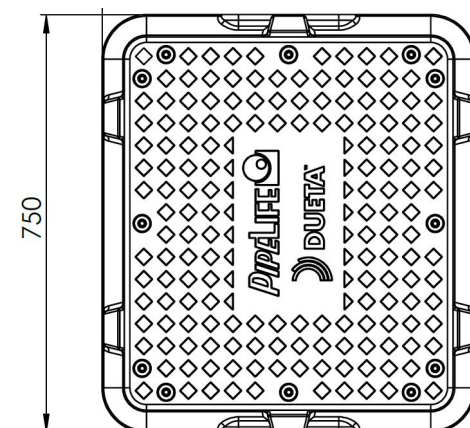

Lisätietoa

Dueta kokoomakaivo tilauslomake

Tutustu Pipelifen [toimitusehtoihin](#).Jakotukki, vakio 

- Piirin koko Ø40mm
- Virtausmittarin säätöalue 5-42 l/min

Piirien määrä

Kansisto:

Korotuskappale:

Jakotukki, erikoismalli 

- Piirin koko Ø
- Piirien määrä
- Jakotukki
- Virtausmittarin säätöalue
- Läpimenevä

Tulosta

Lähetä

Tyhjennä