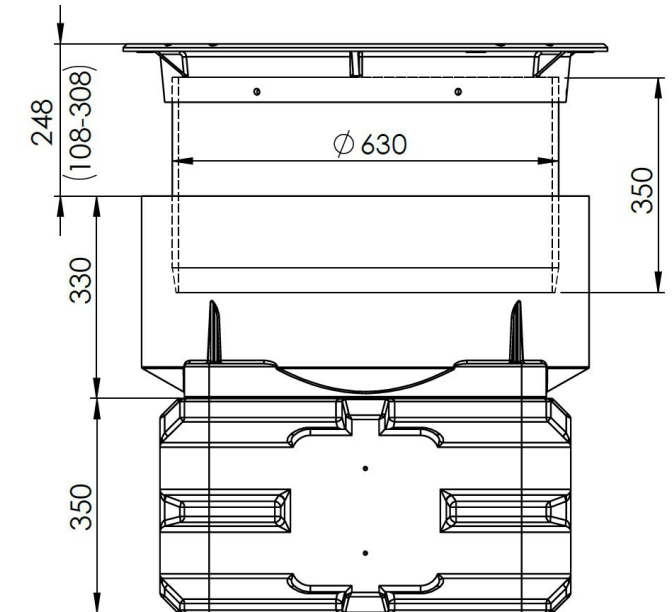

Lisätietoa

Dueta kokoomakaivo tilauslomake

Tutustu Pipelifen [toimitusehtoihin](#).Jakotukki, vakio 

- Piirin koko Ø40mm
- Virtausmittarin säätöalue 5-42 l/min

Piirien määrä

Kansisto:

Korotuskappale:

Jakotukki, erikoismalli 

- Piirin koko Ø
- Piirien määrä
- Jakotukki
- Virtausmittarin säätöalue
- Läpimenevä

Tulosta

Lähetä

Tyhjennä