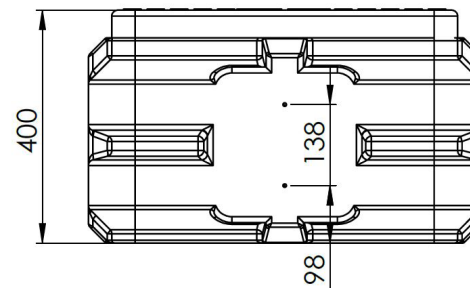

Lisätietoa

Dueta kokoomakaivo tilauslomake

Tutustu Pipelifen [toimitusehtoihin](#).Jakotukki, vakio 

- Piirin koko Ø40mm
- Virtausmittarin säätöalue 5-42 l/min

Piirien määrä

Kansisto:

Korotuskappale:

Jakotukki, erikoismalli 

- Piirin koko Ø
- Piirien määrä
- Jakotukki
- Virtausmittarin säätöalue
- Läpimenevä

Tulosta

Lähetä

Tyhjennä