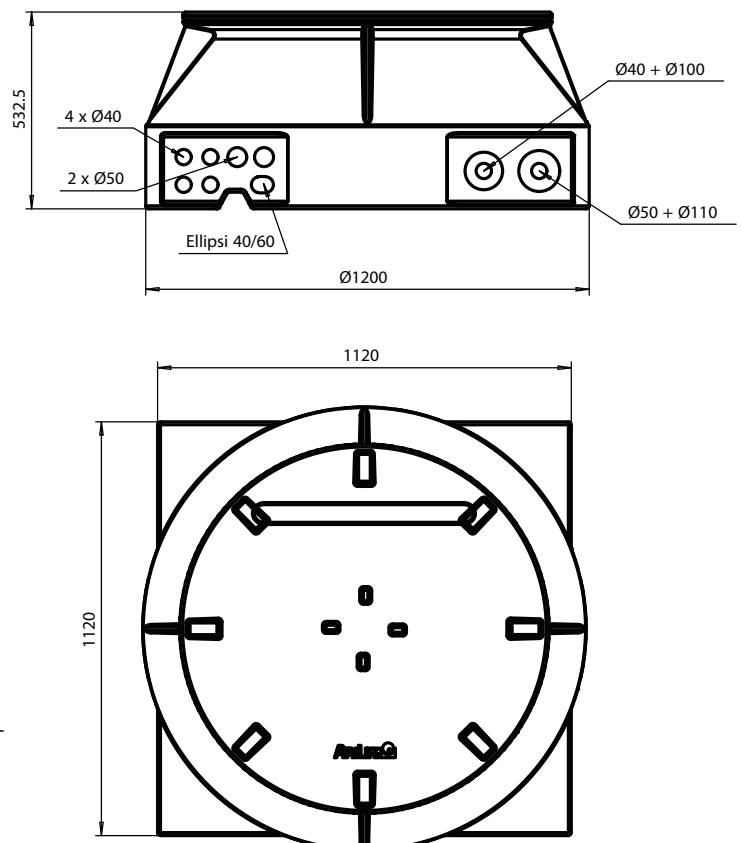

Kaapelikaivossa on Pipelifen patentoitu aukotus kaikilla neljällä sivulla. Optolife kaapelikaivon aukotus on avattavissa mittatarkkuuteen ilman erikoistyökaluja. OptoLife 1200 kaapelikaivoon voit yhdistää kaivon jokaiselle neljälle sivulle kaapeli-/suojaputkia seuraaviin dimensioihin.

Kaivo on nopea asentaa, mikä säästää asennusajassa ja kustannuksissa. Kaapelikaivo on mitoitettu kestäämään yleiset kuormitusnormit ohjeiden mukaan asennettuna.

Liittymät neljällä sivulla:

- 40 mm, 5 kpl liittymää
- 50 mm, 3 kpl liittymää
- 40/60 mm, 1 kpl ellipsi
- 100 mm, 1 kpl liittymä
- 110 mm, 1 kpl liittymä

Koko:

- Pohja: 1200 mm
- Kansi: 800 mm
- Korkeus: 540 mm

**Sähkö nro: 52 620 91**

**Pipelife nro: 630 005**

OptoLife 1200 kaapelikaivon löydät lähimmästä sähkö-tukkuliikkeestä.